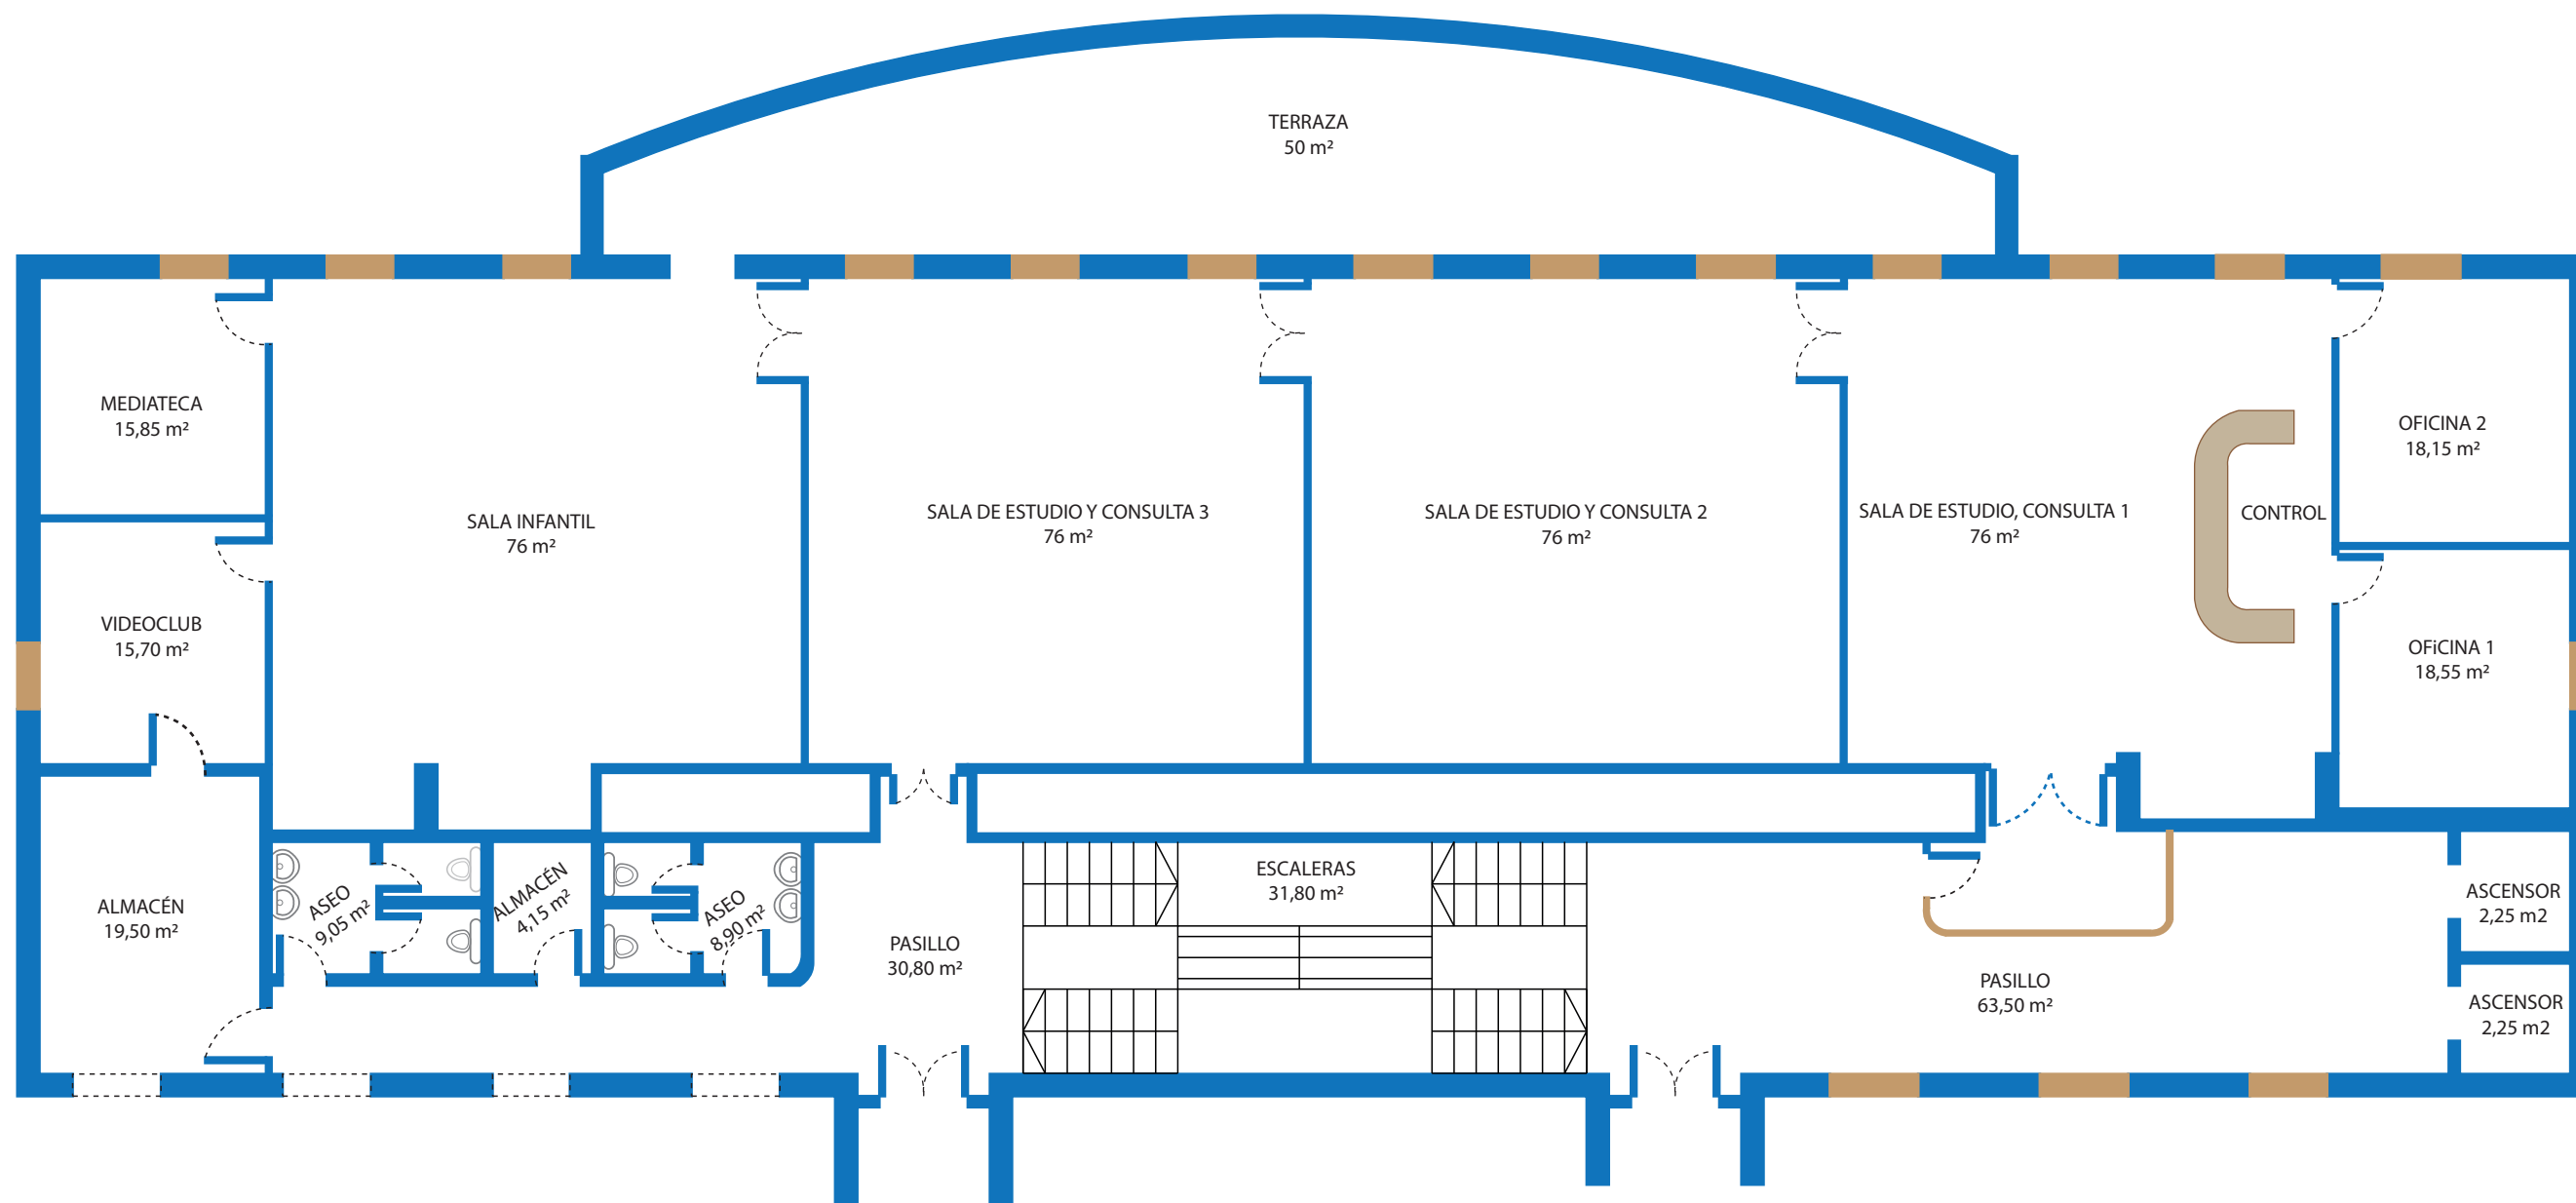

Torremolinos
AYUNTAMIENTO

DELEGACIÓN DE PROMOCIÓN CULTURAL

Biblioteca Municipal Pablo Ruiz Picasso

BIBLIOTECA 1

C/ Cruz 42 - 1ª planta Tlf.: 952 385 182
bibliotecapicasso@torremolinos.es