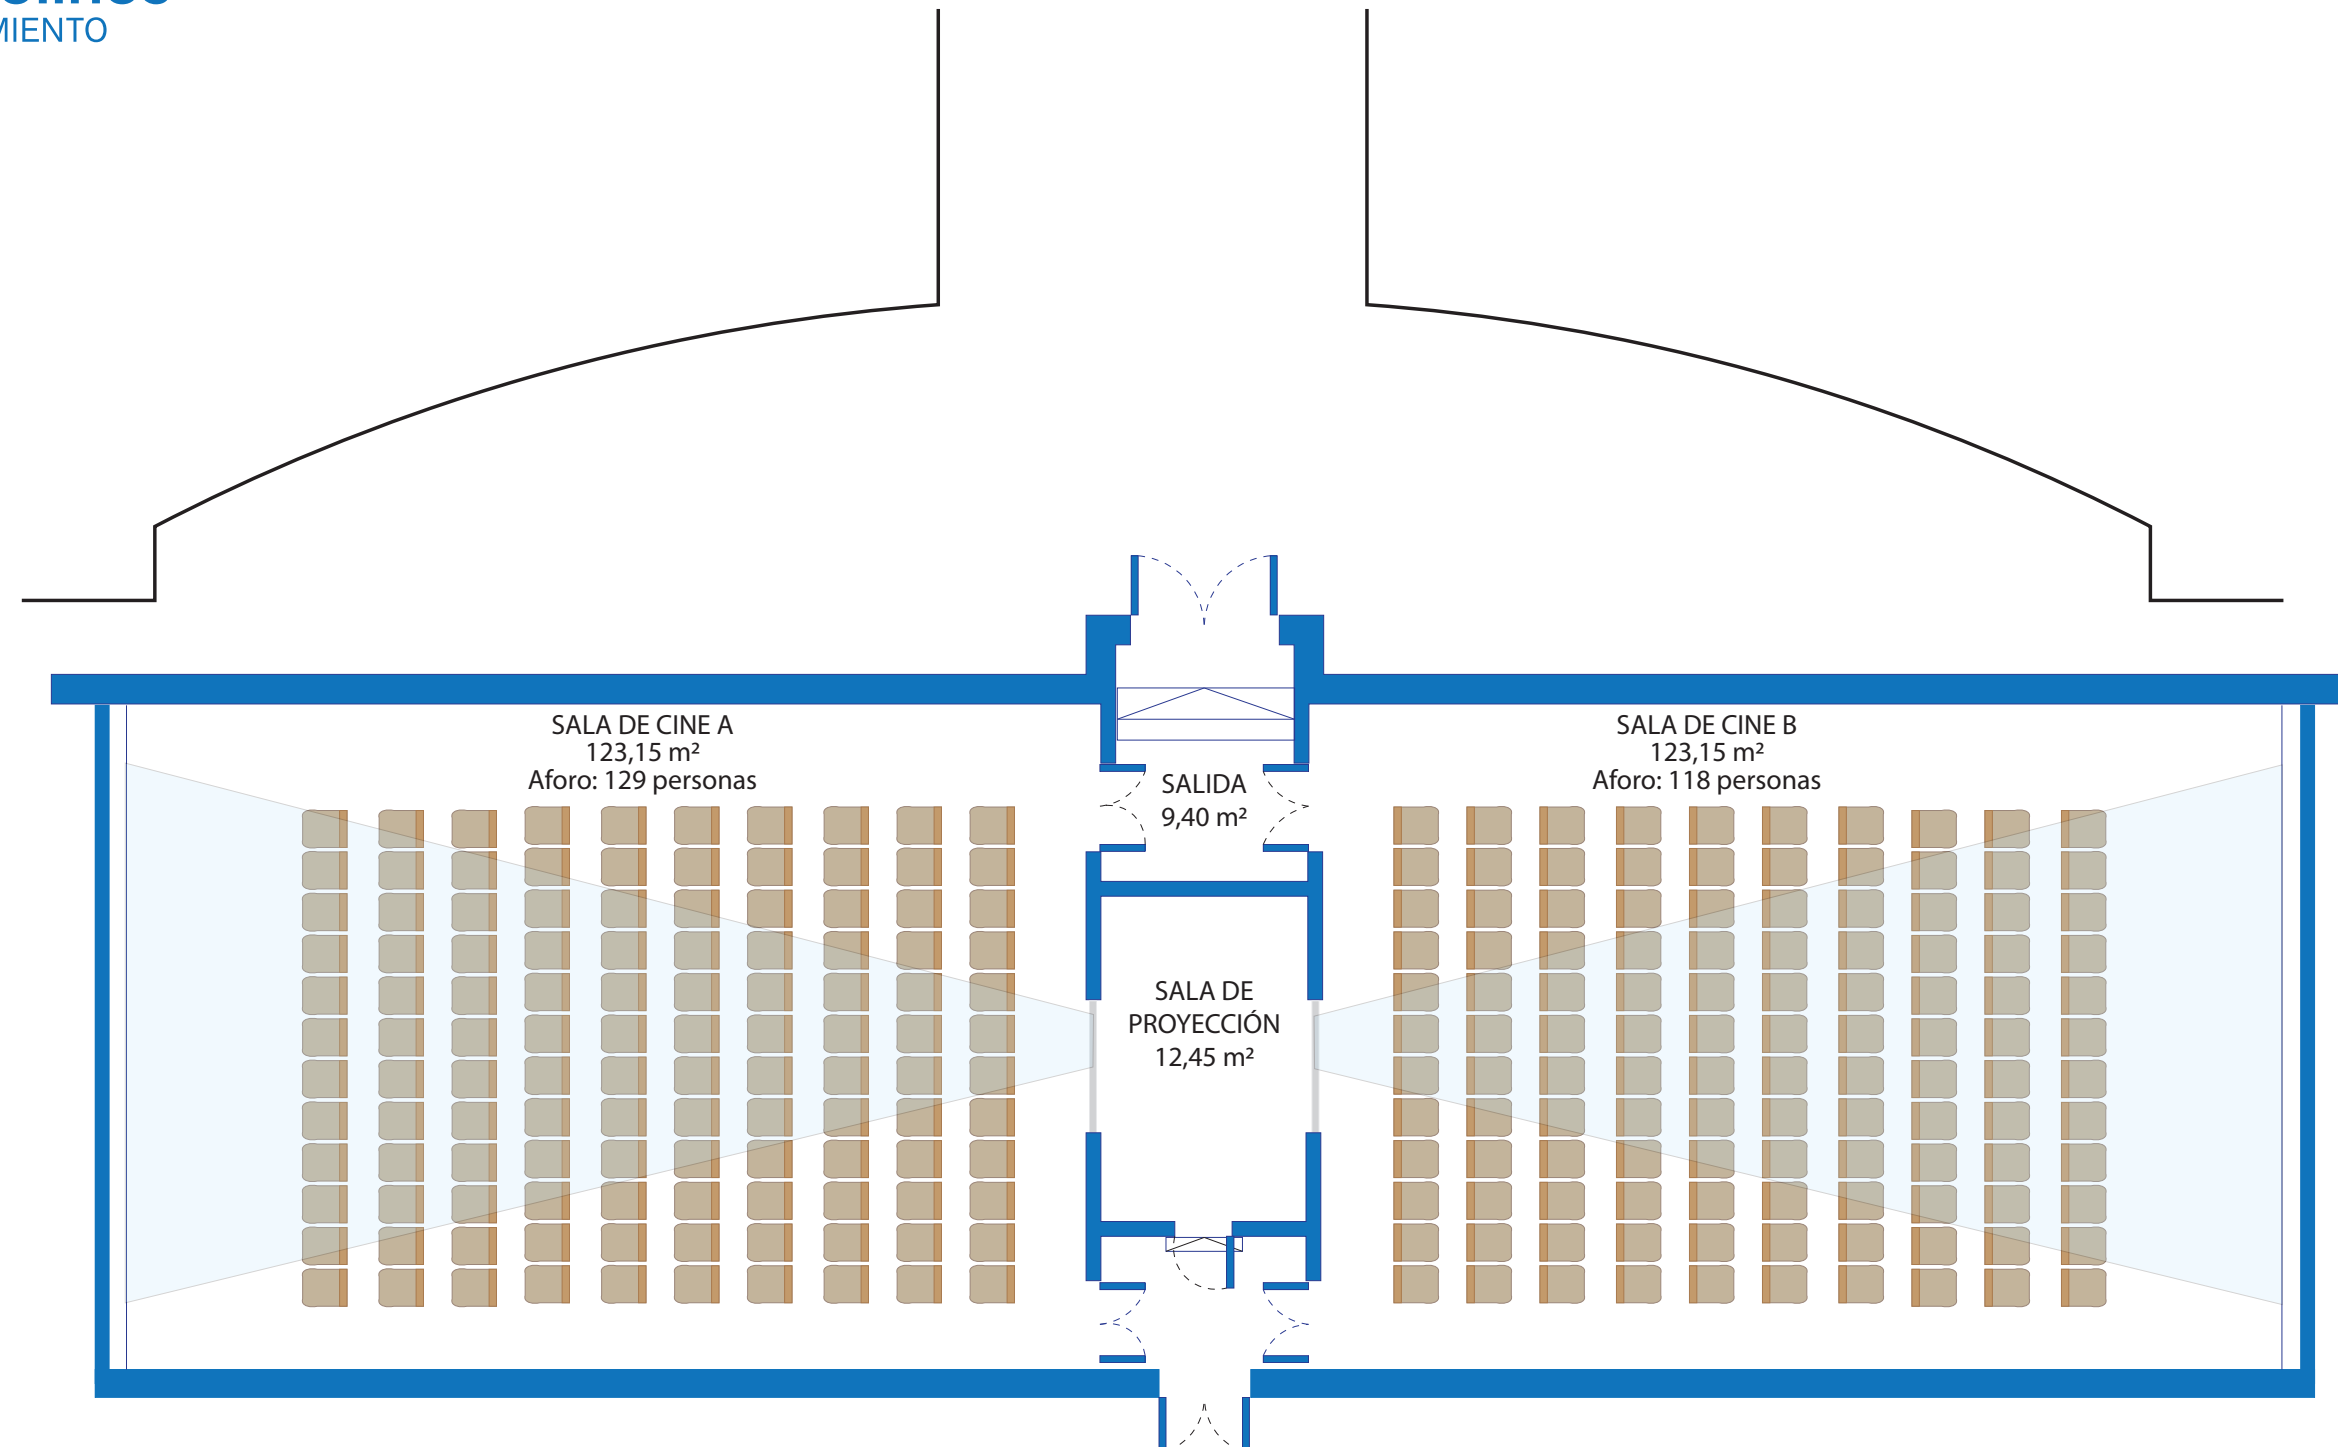

PLANTA SEMISOTANO.
 Sup Construida: 1.835,20 m²

Torremolinos
AYUNTAMIENTO

DELEGACIÓN DE PROMOCIÓN CULTURAL

Centro Cultural Pablo Ruiz Picasso

SALAS DE CINE

C/ Cruz 42 - Semisótano - 952 053 835
promocioncultural@ayto-torremolinos.es

PLANTA BAJA.
 Sup Construida: **1.717,10 m²**
 216,45/2 (50%) = **108,23 m²**
total = 1.825,33 m²

ESCENARIID

PATIO DE BUTACAS

VESTIBULO

▽0.00

PLANTA PRIMERA.
 Sup Construida: 1.850,20 m²

ALCOS

PALCOS