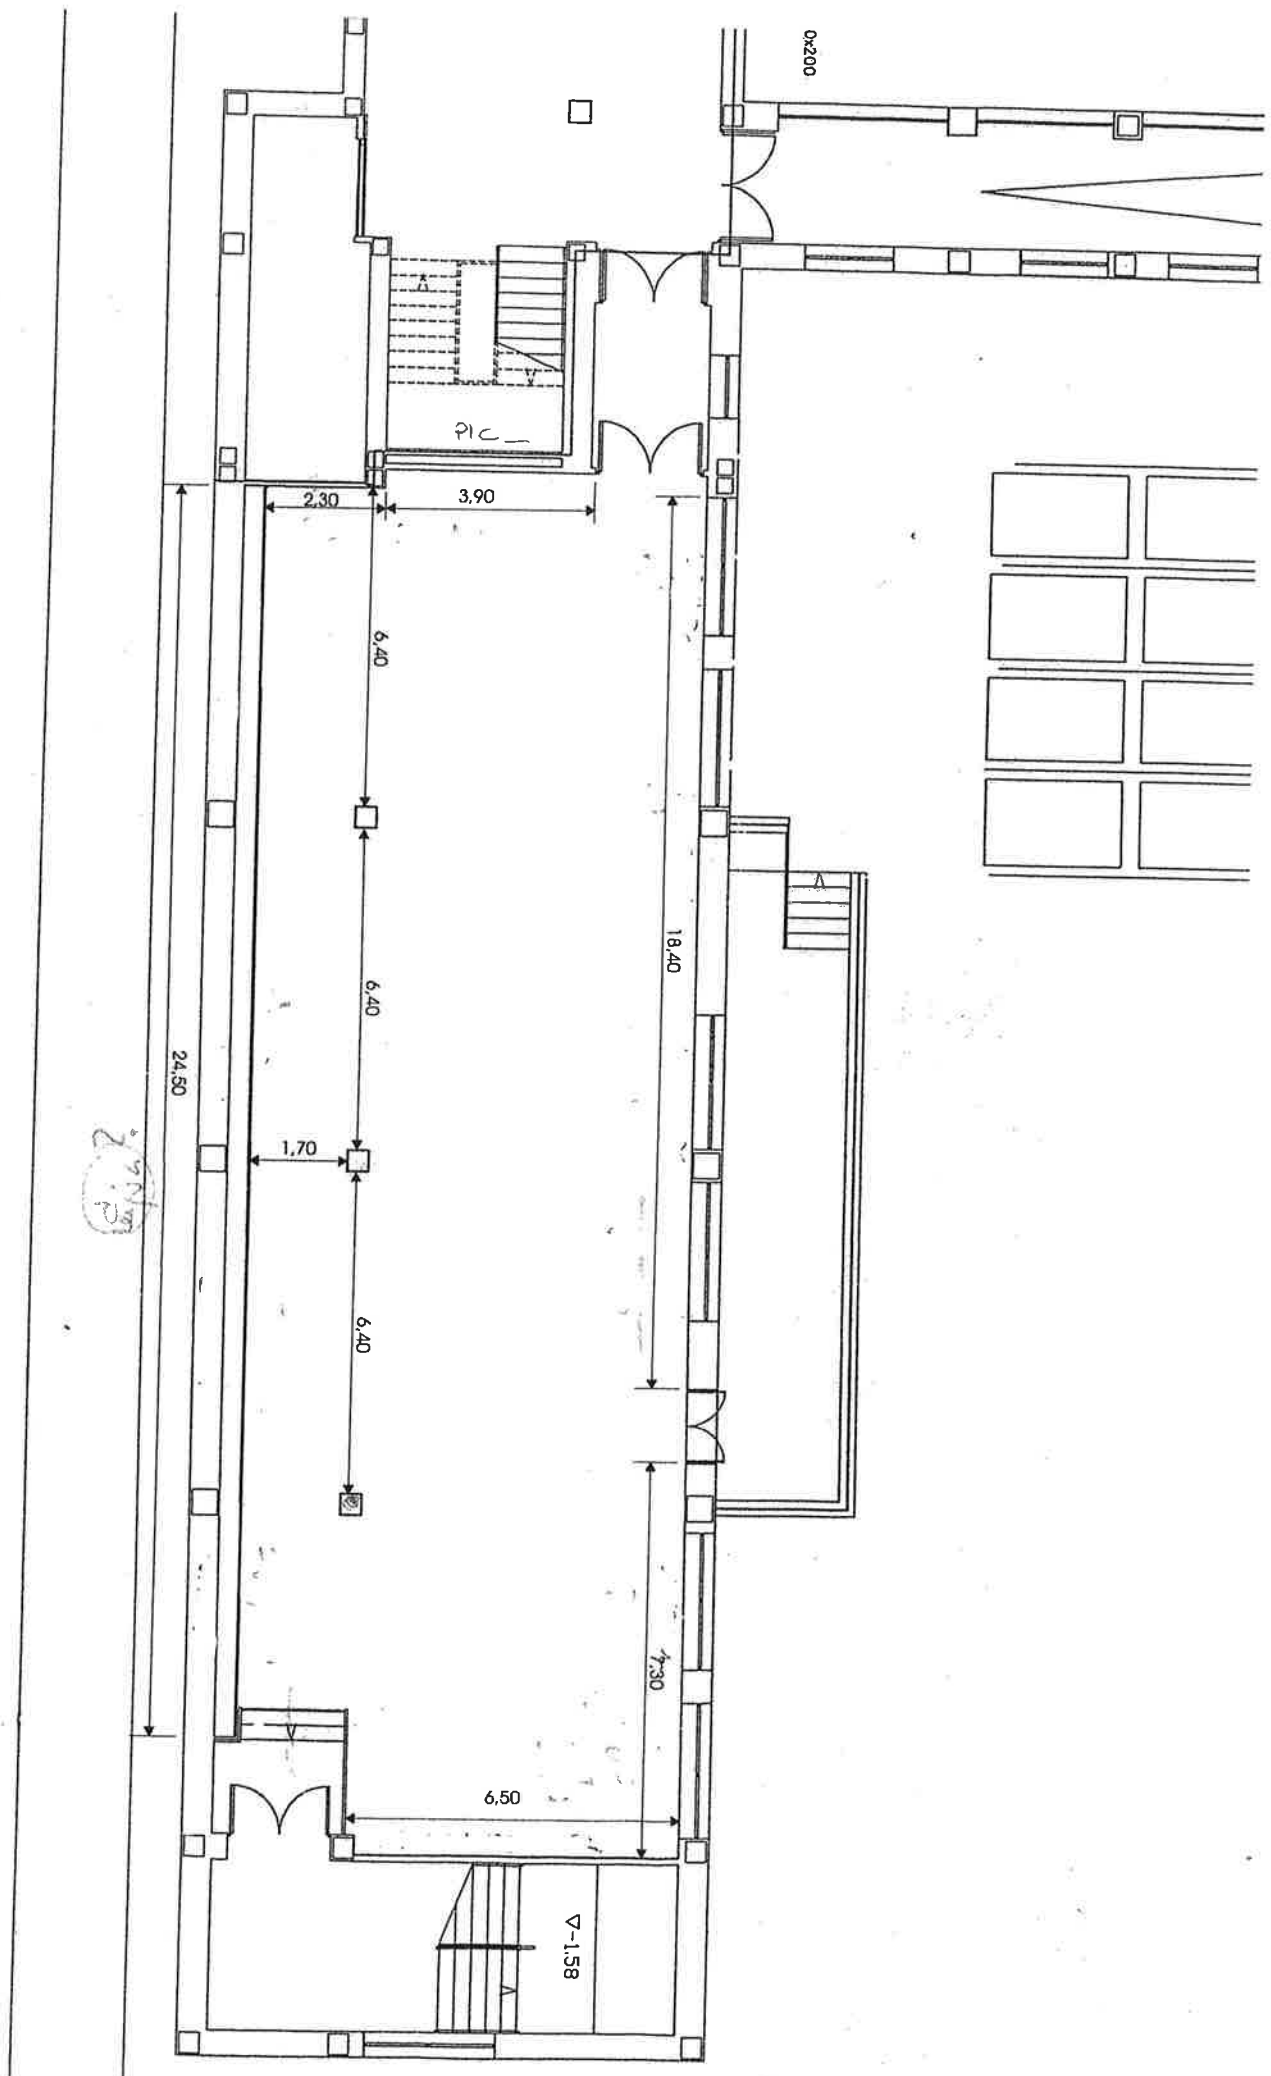

PLANTA BAJA.
 Sup Construida: **1.717,10 m²**
 216,45/2 (50%) = **108,23 m²**
total = 1.825,33 m²

ESCENARIID

PATIO DE BUTACAS

VESTIBULO

▽0.00

PLANTA PRIMERA.
 Sup Construida: 1.850,20 m²

ALCOS

PALCOS