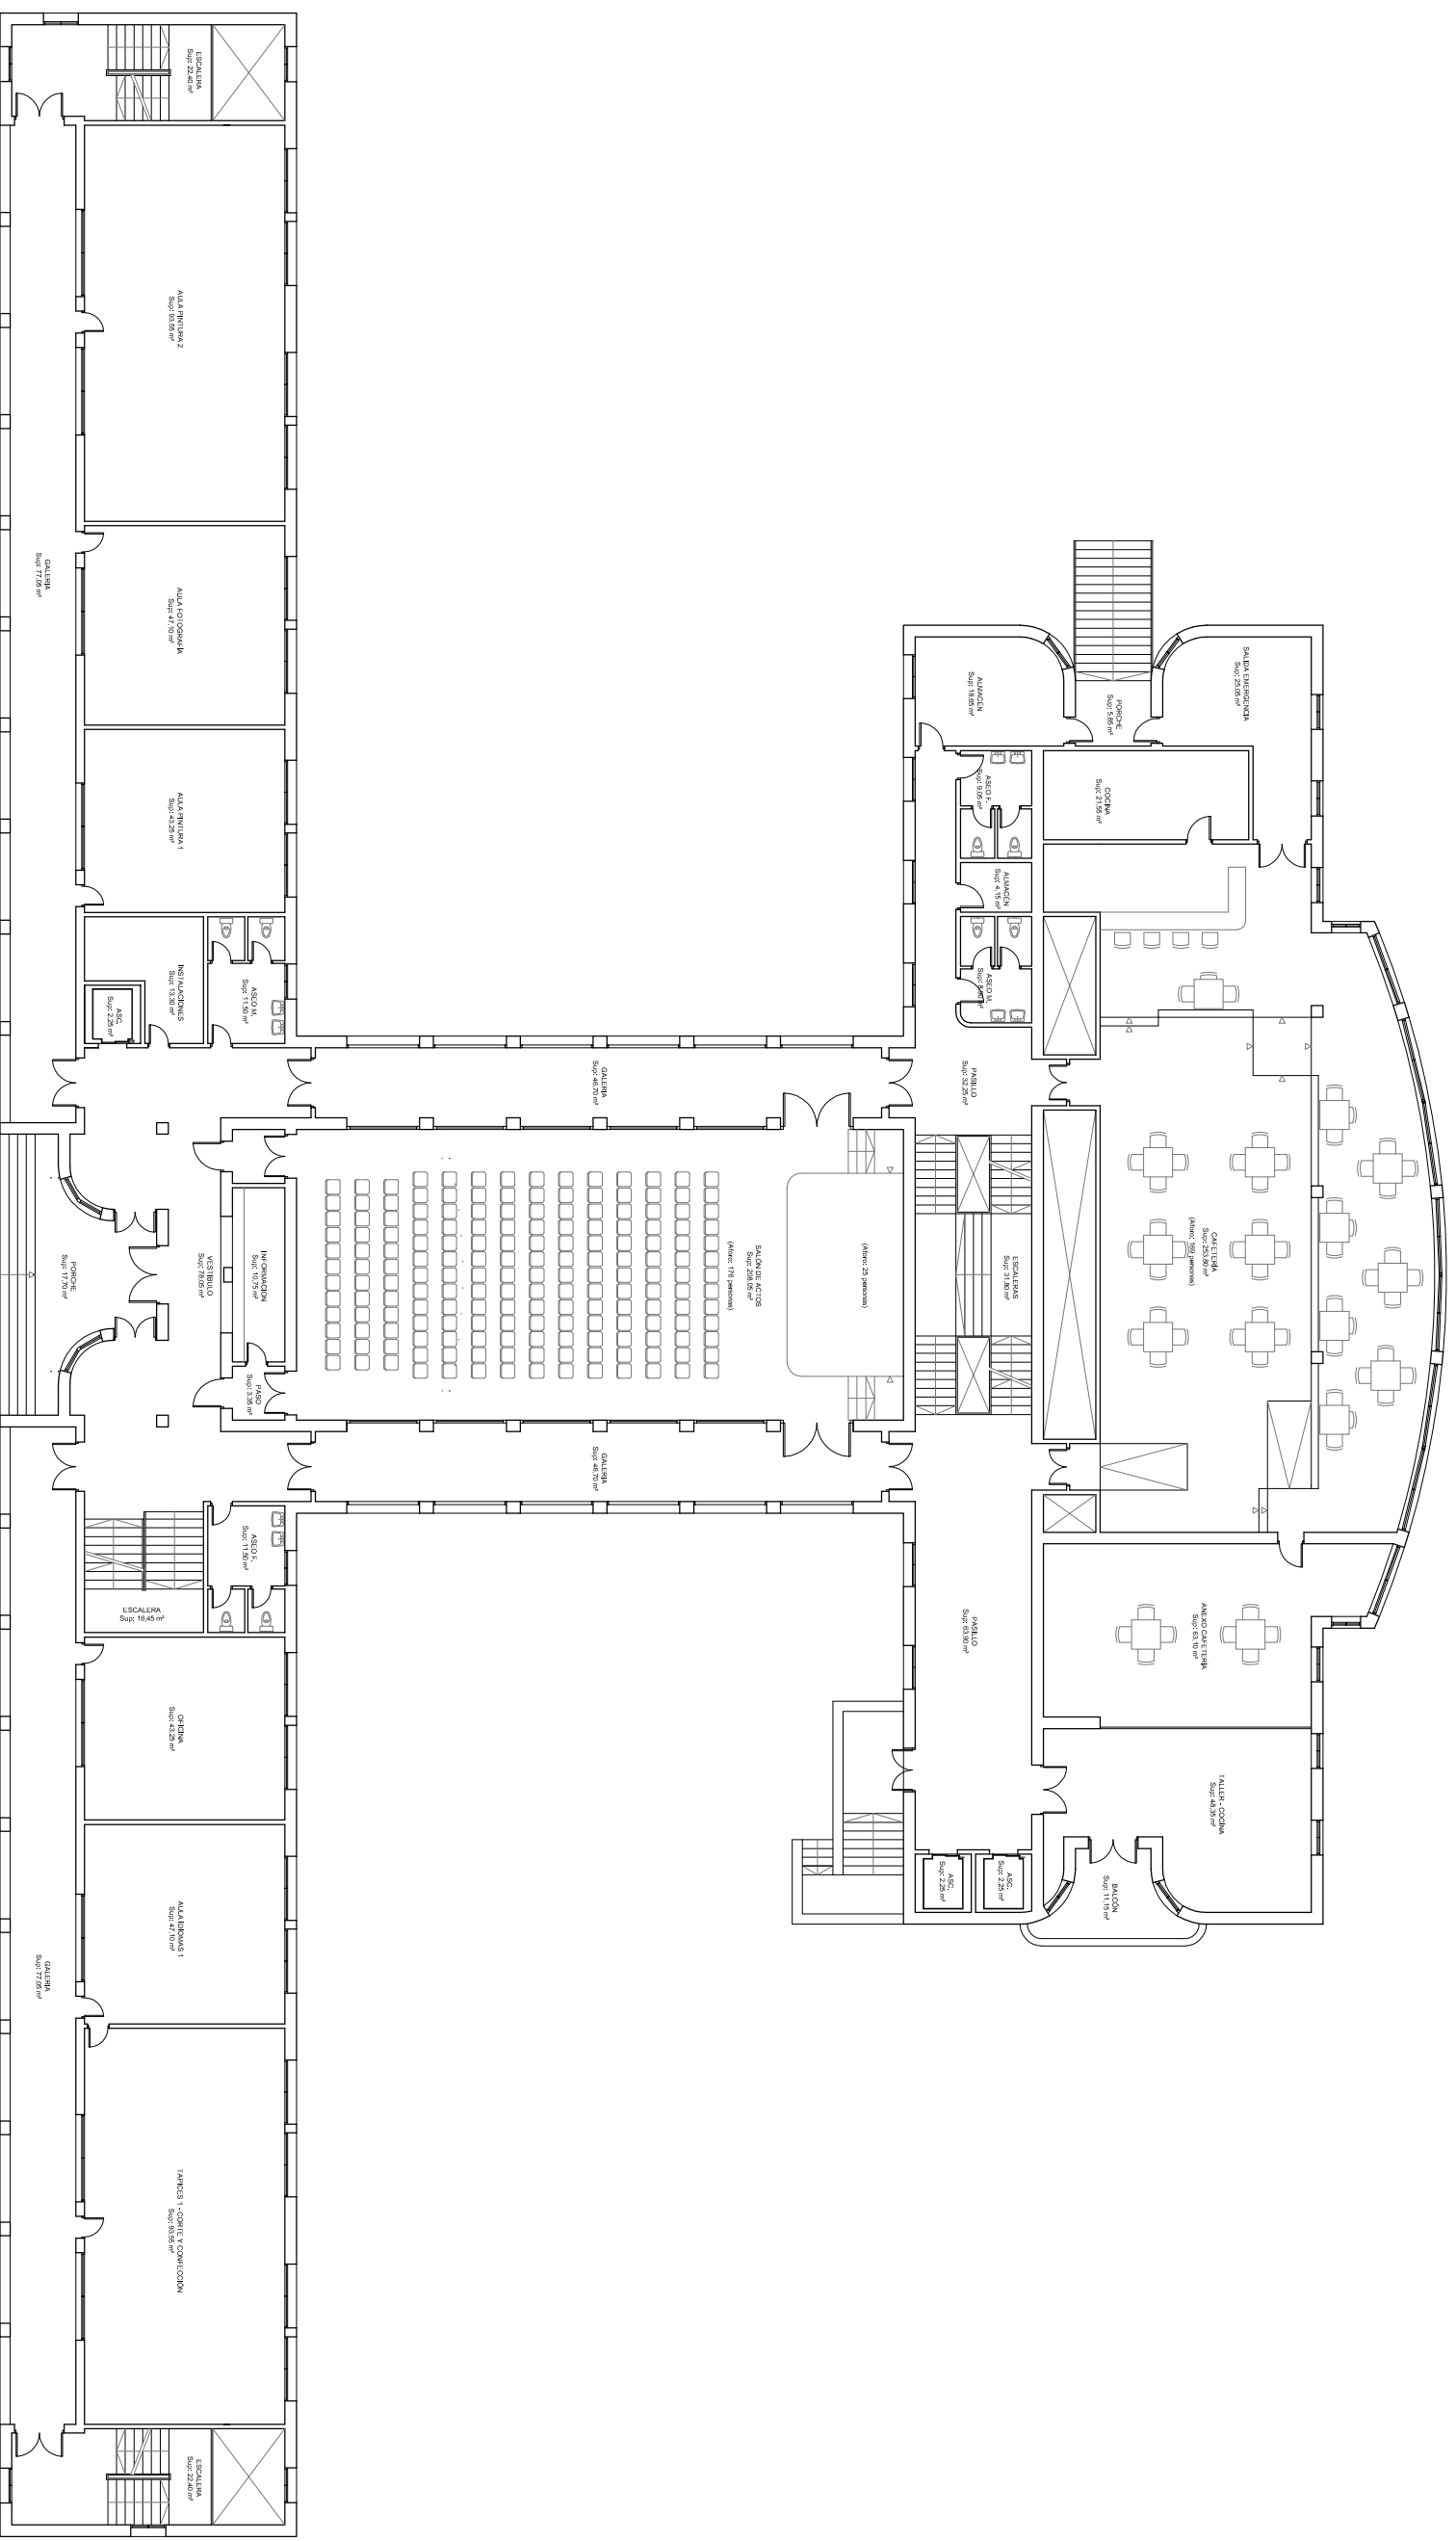

PLANTA BAJA.
 Sup Construida: **1.717,10 m²**
 216,45/2 (50%) = **108,23 m²**
total = 1.825,33 m²

ESCENARIID

PATIO DE BUTACAS

VESTIBULO

▽0.00

PLANTA PRIMERA.
 Sup Construida: 1.850,20 m²

ALCOS

PALCOS