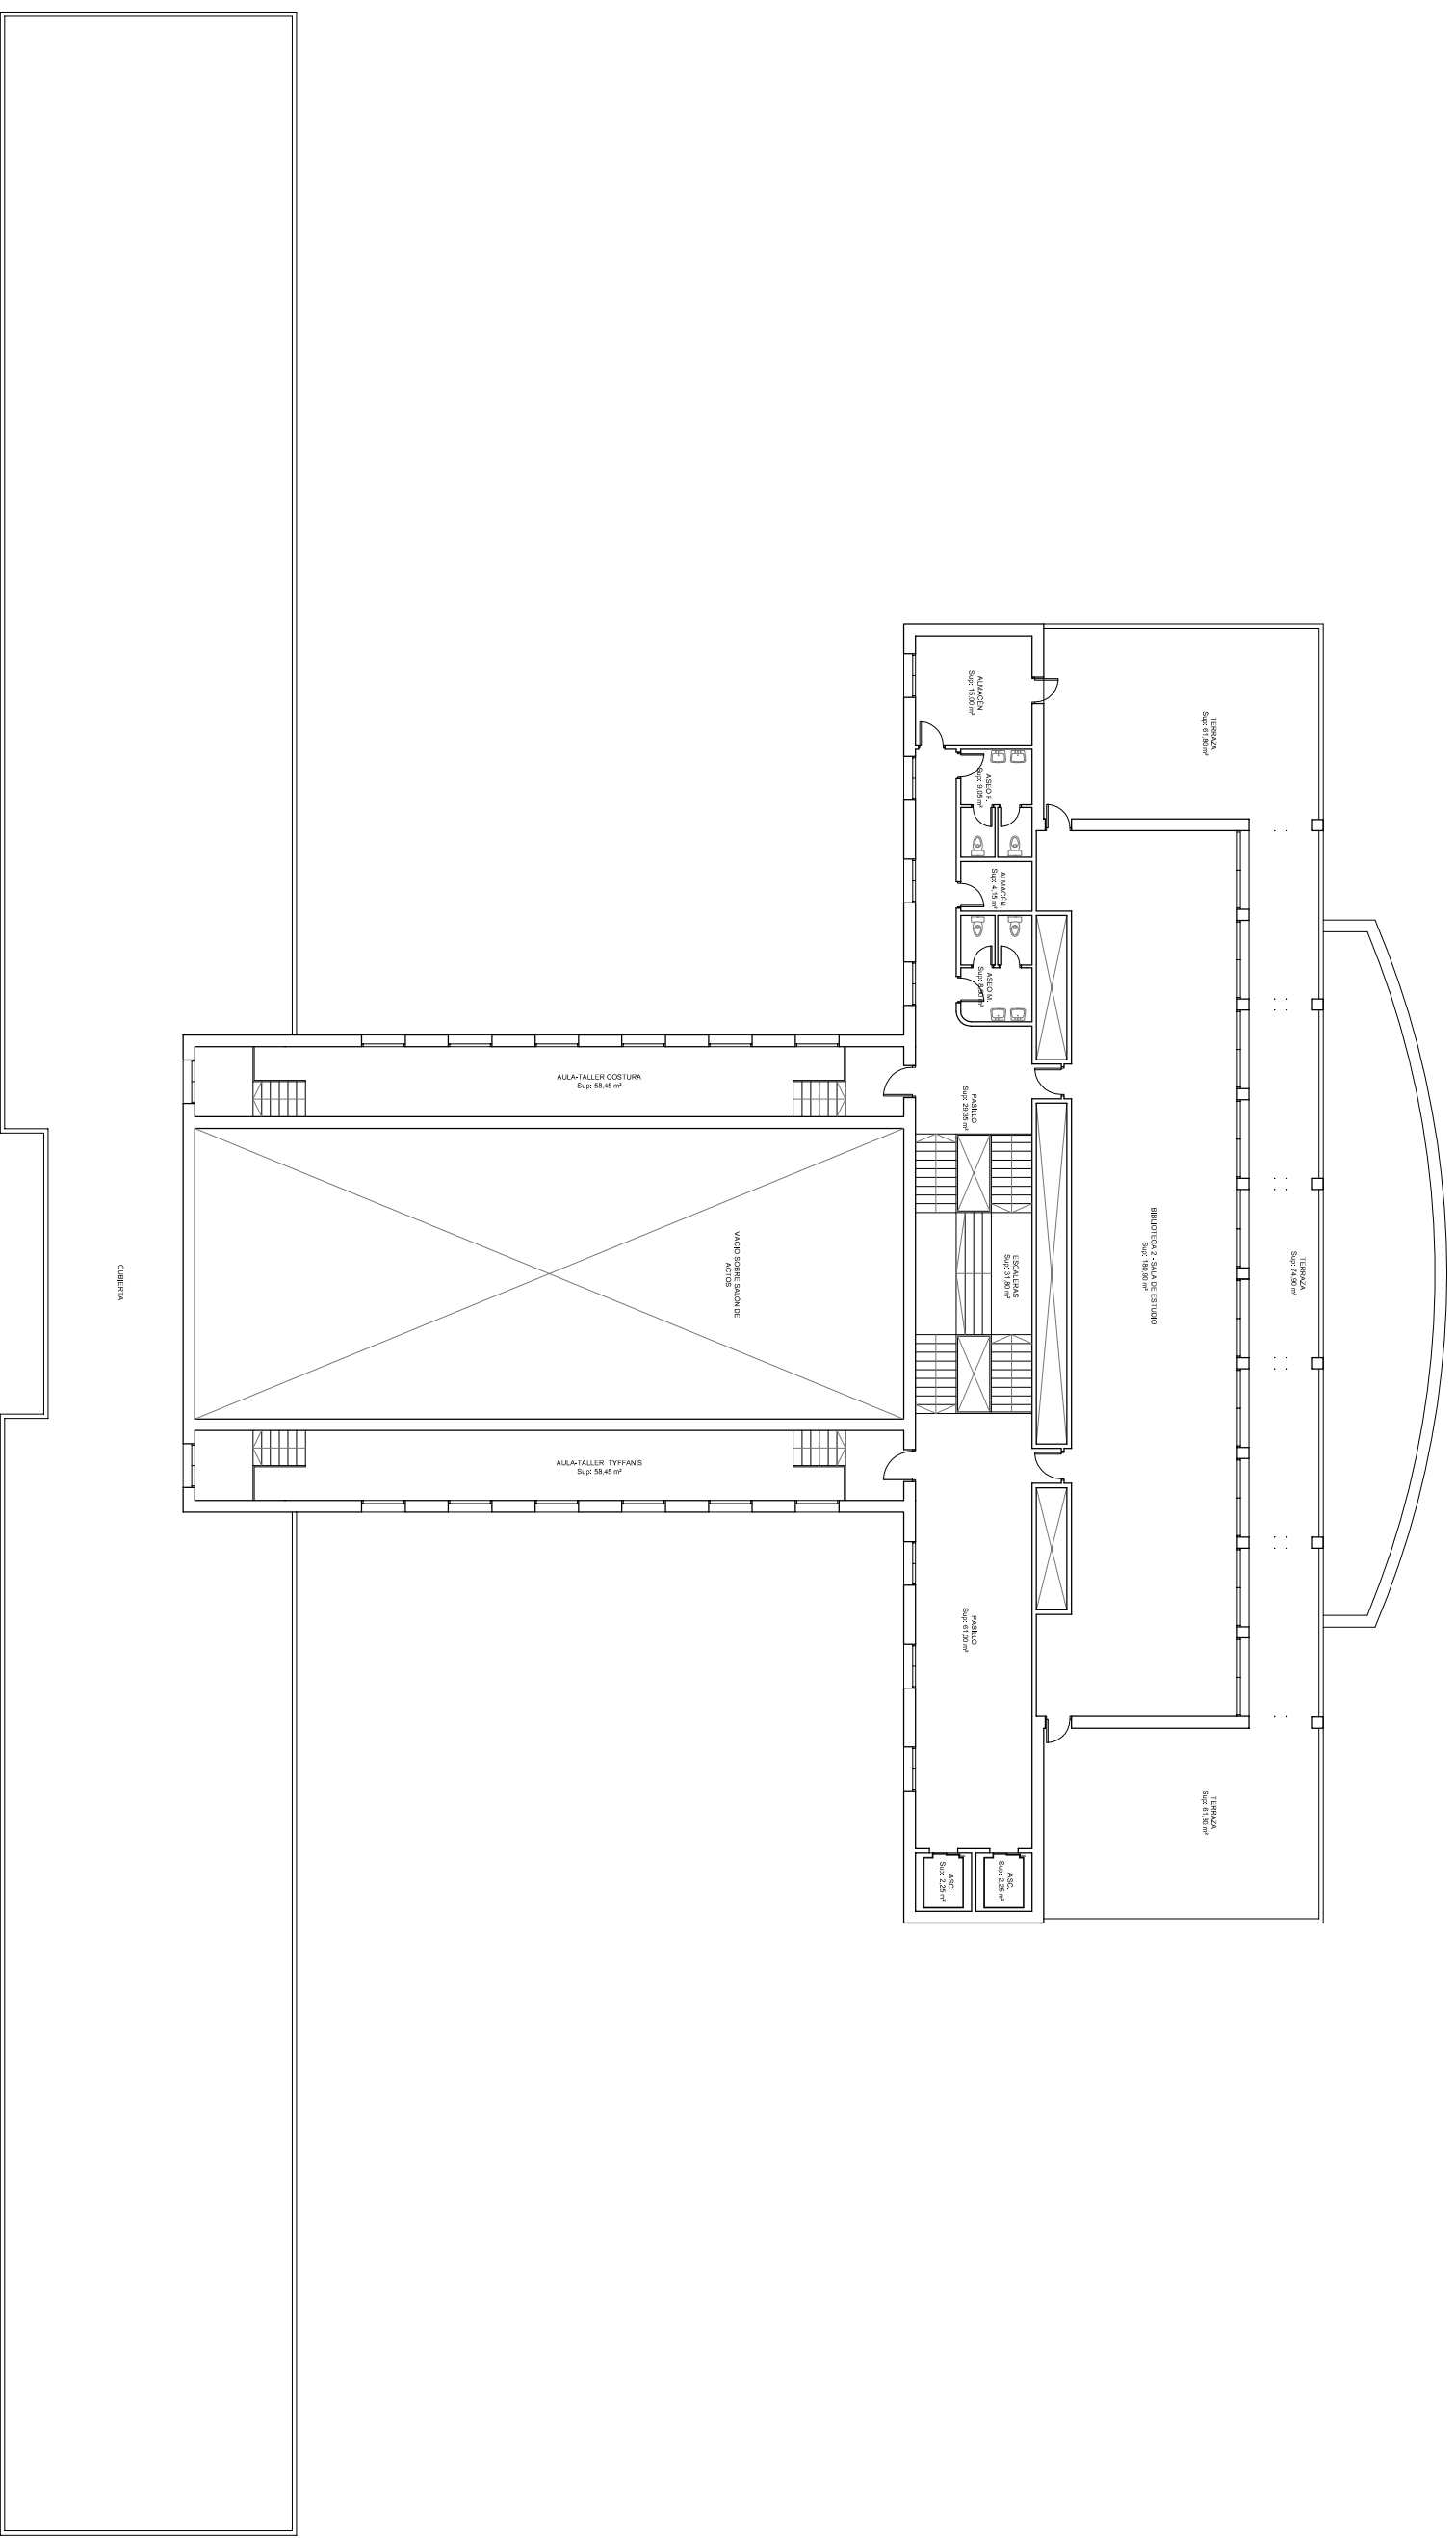

PLANTA SEGUNDA.
Sup Construida: 839,60 m²