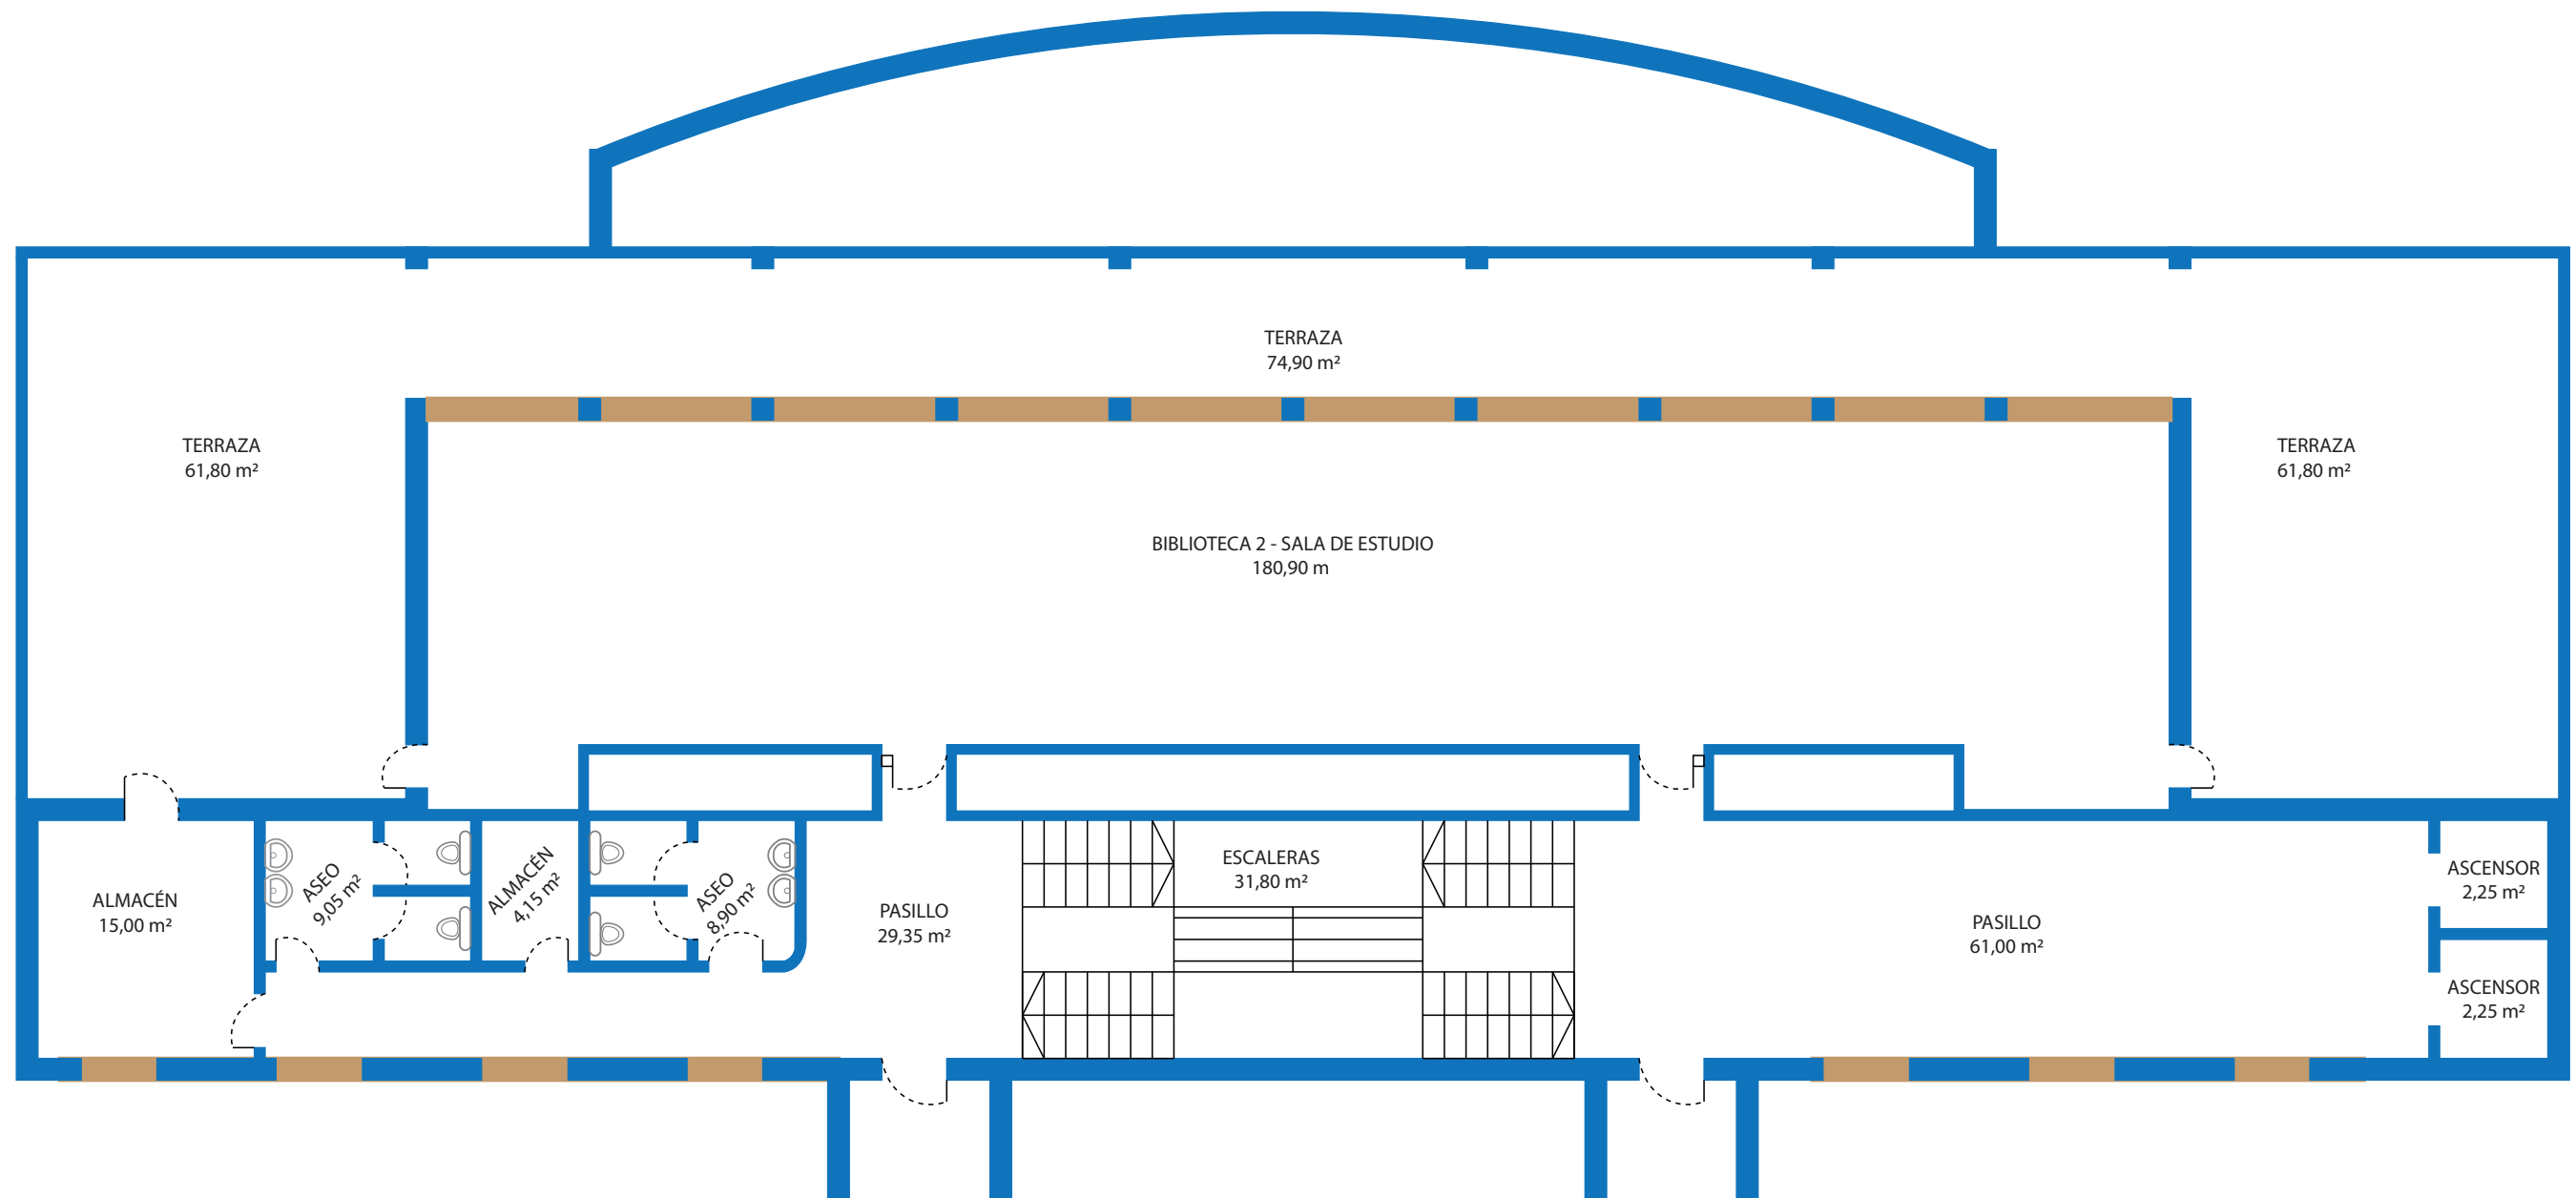

Torremolinos
AYUNTAMIENTO

DELEGACIÓN DE PROMOCIÓN CULTURAL

Biblioteca Municipal Pablo Ruiz Picasso

SALA DE ESTUDIO

C/ Cruz 42 - 2ª planta Tlf.: 952 385 182
bibliotecapicasso@torremolinos.es