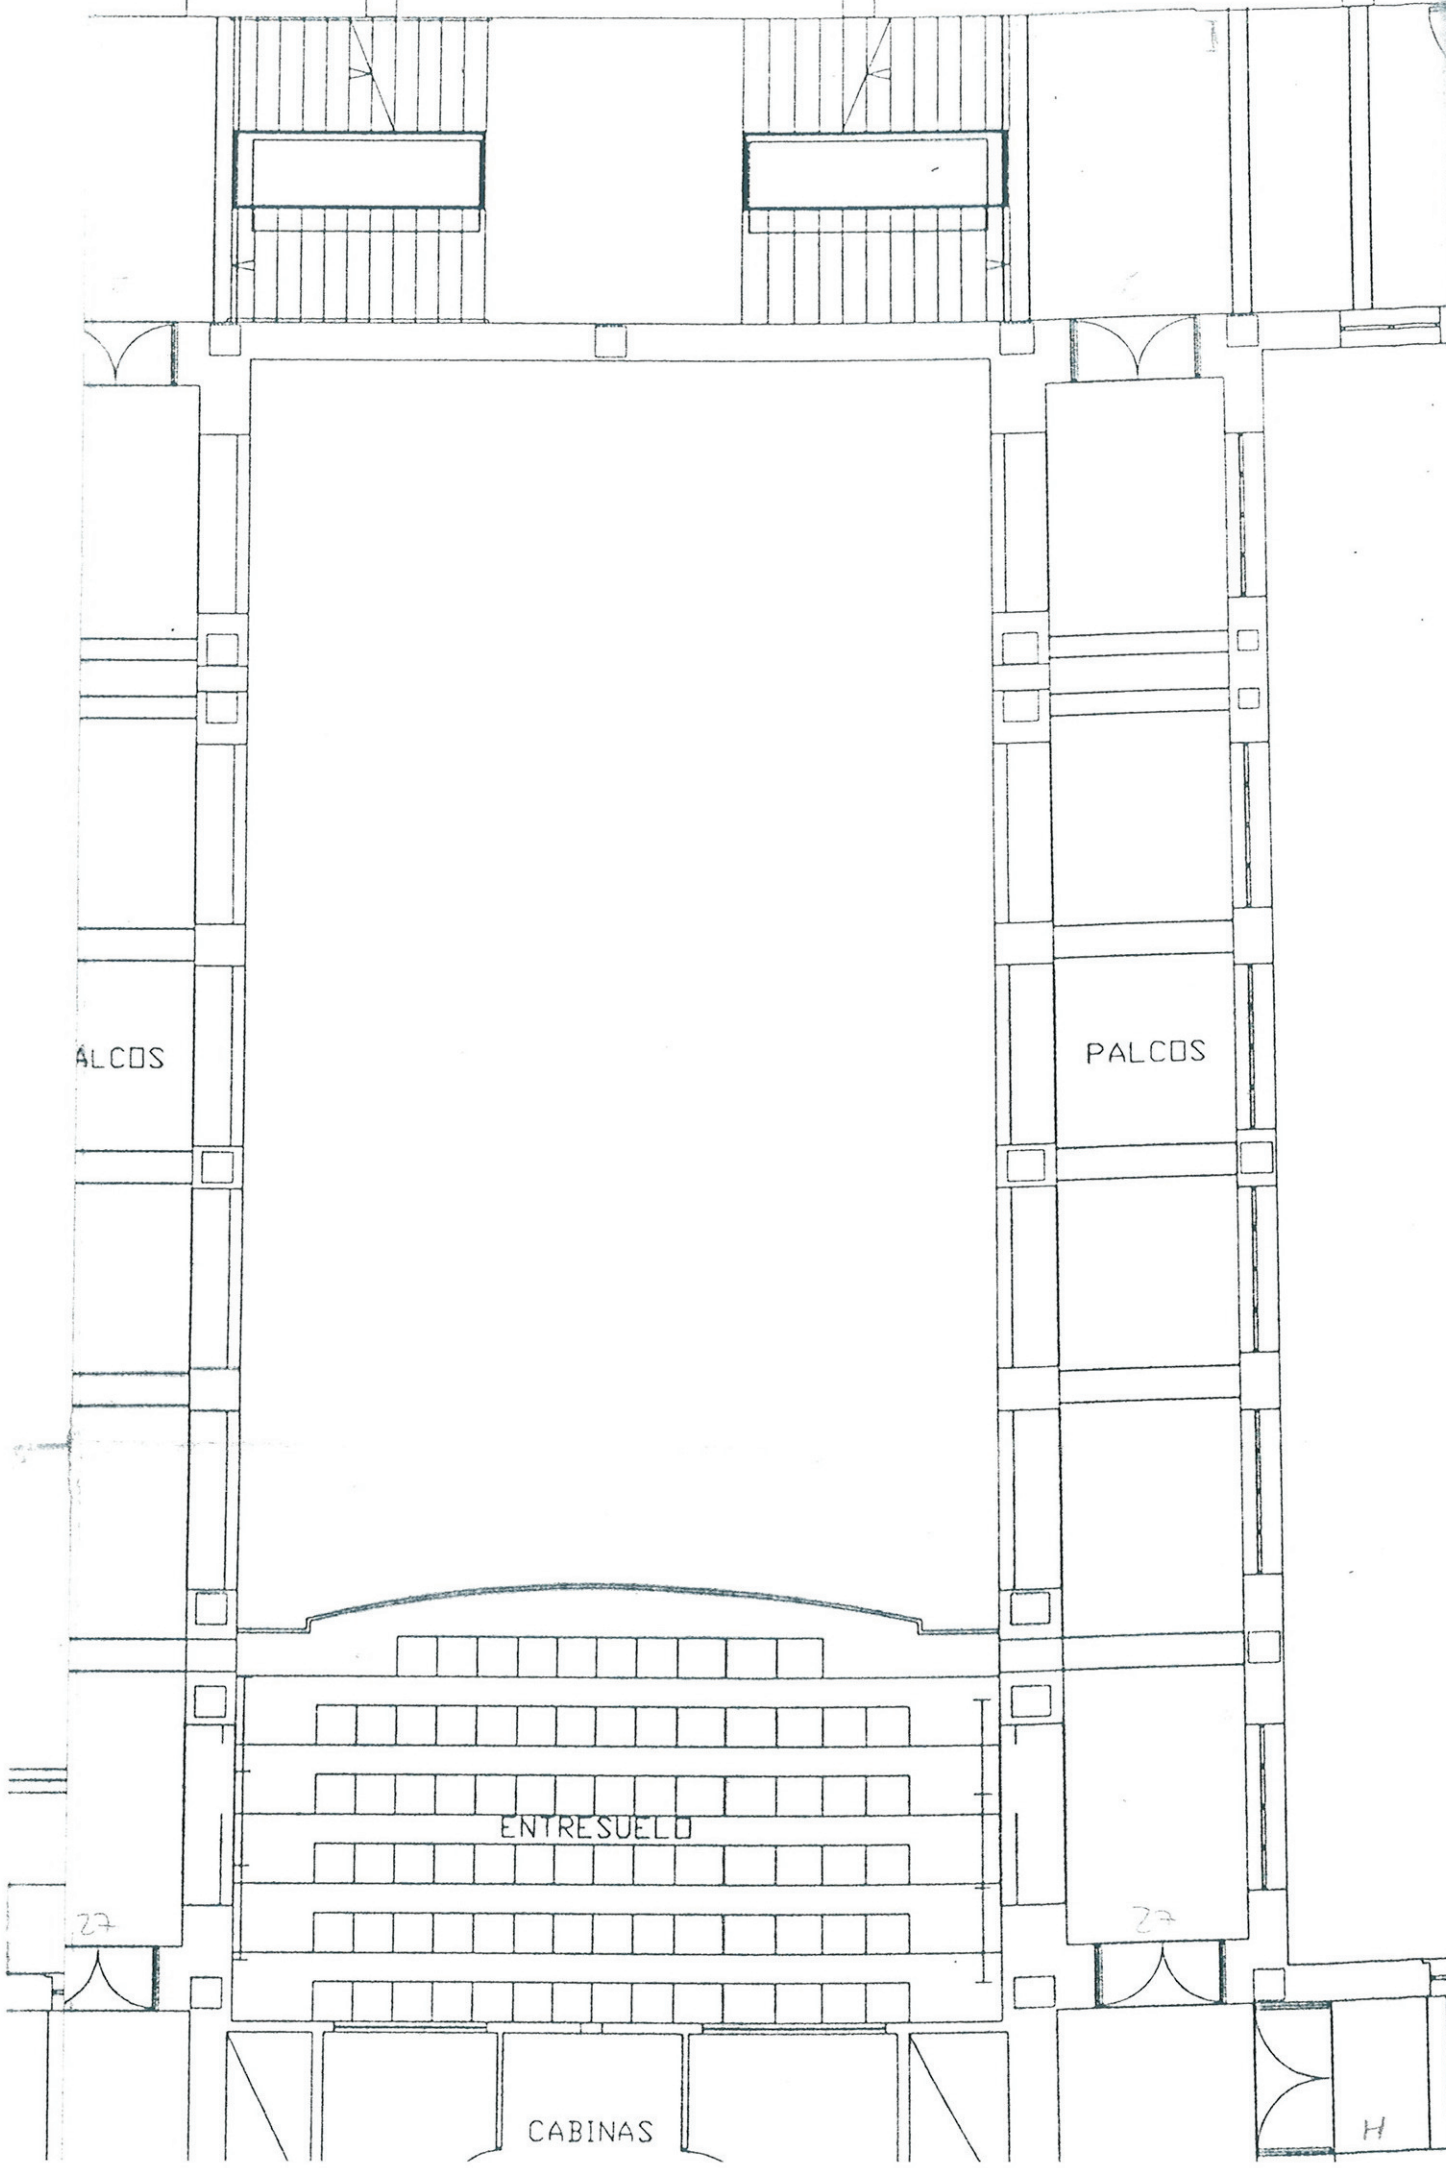

PLANTA BAJA.
 Sup Construida: **1.717,10 m²**
 216,45/2 (50%) = **108,23 m²**
total = 1.825,33 m²

ESCENARIID

PATIO DE BUTACAS

VESTIBULO

▽0.00

PLANTA PRIMERA.
 Sup Construida: 1.850,20 m²

ALCOS

PALCOS