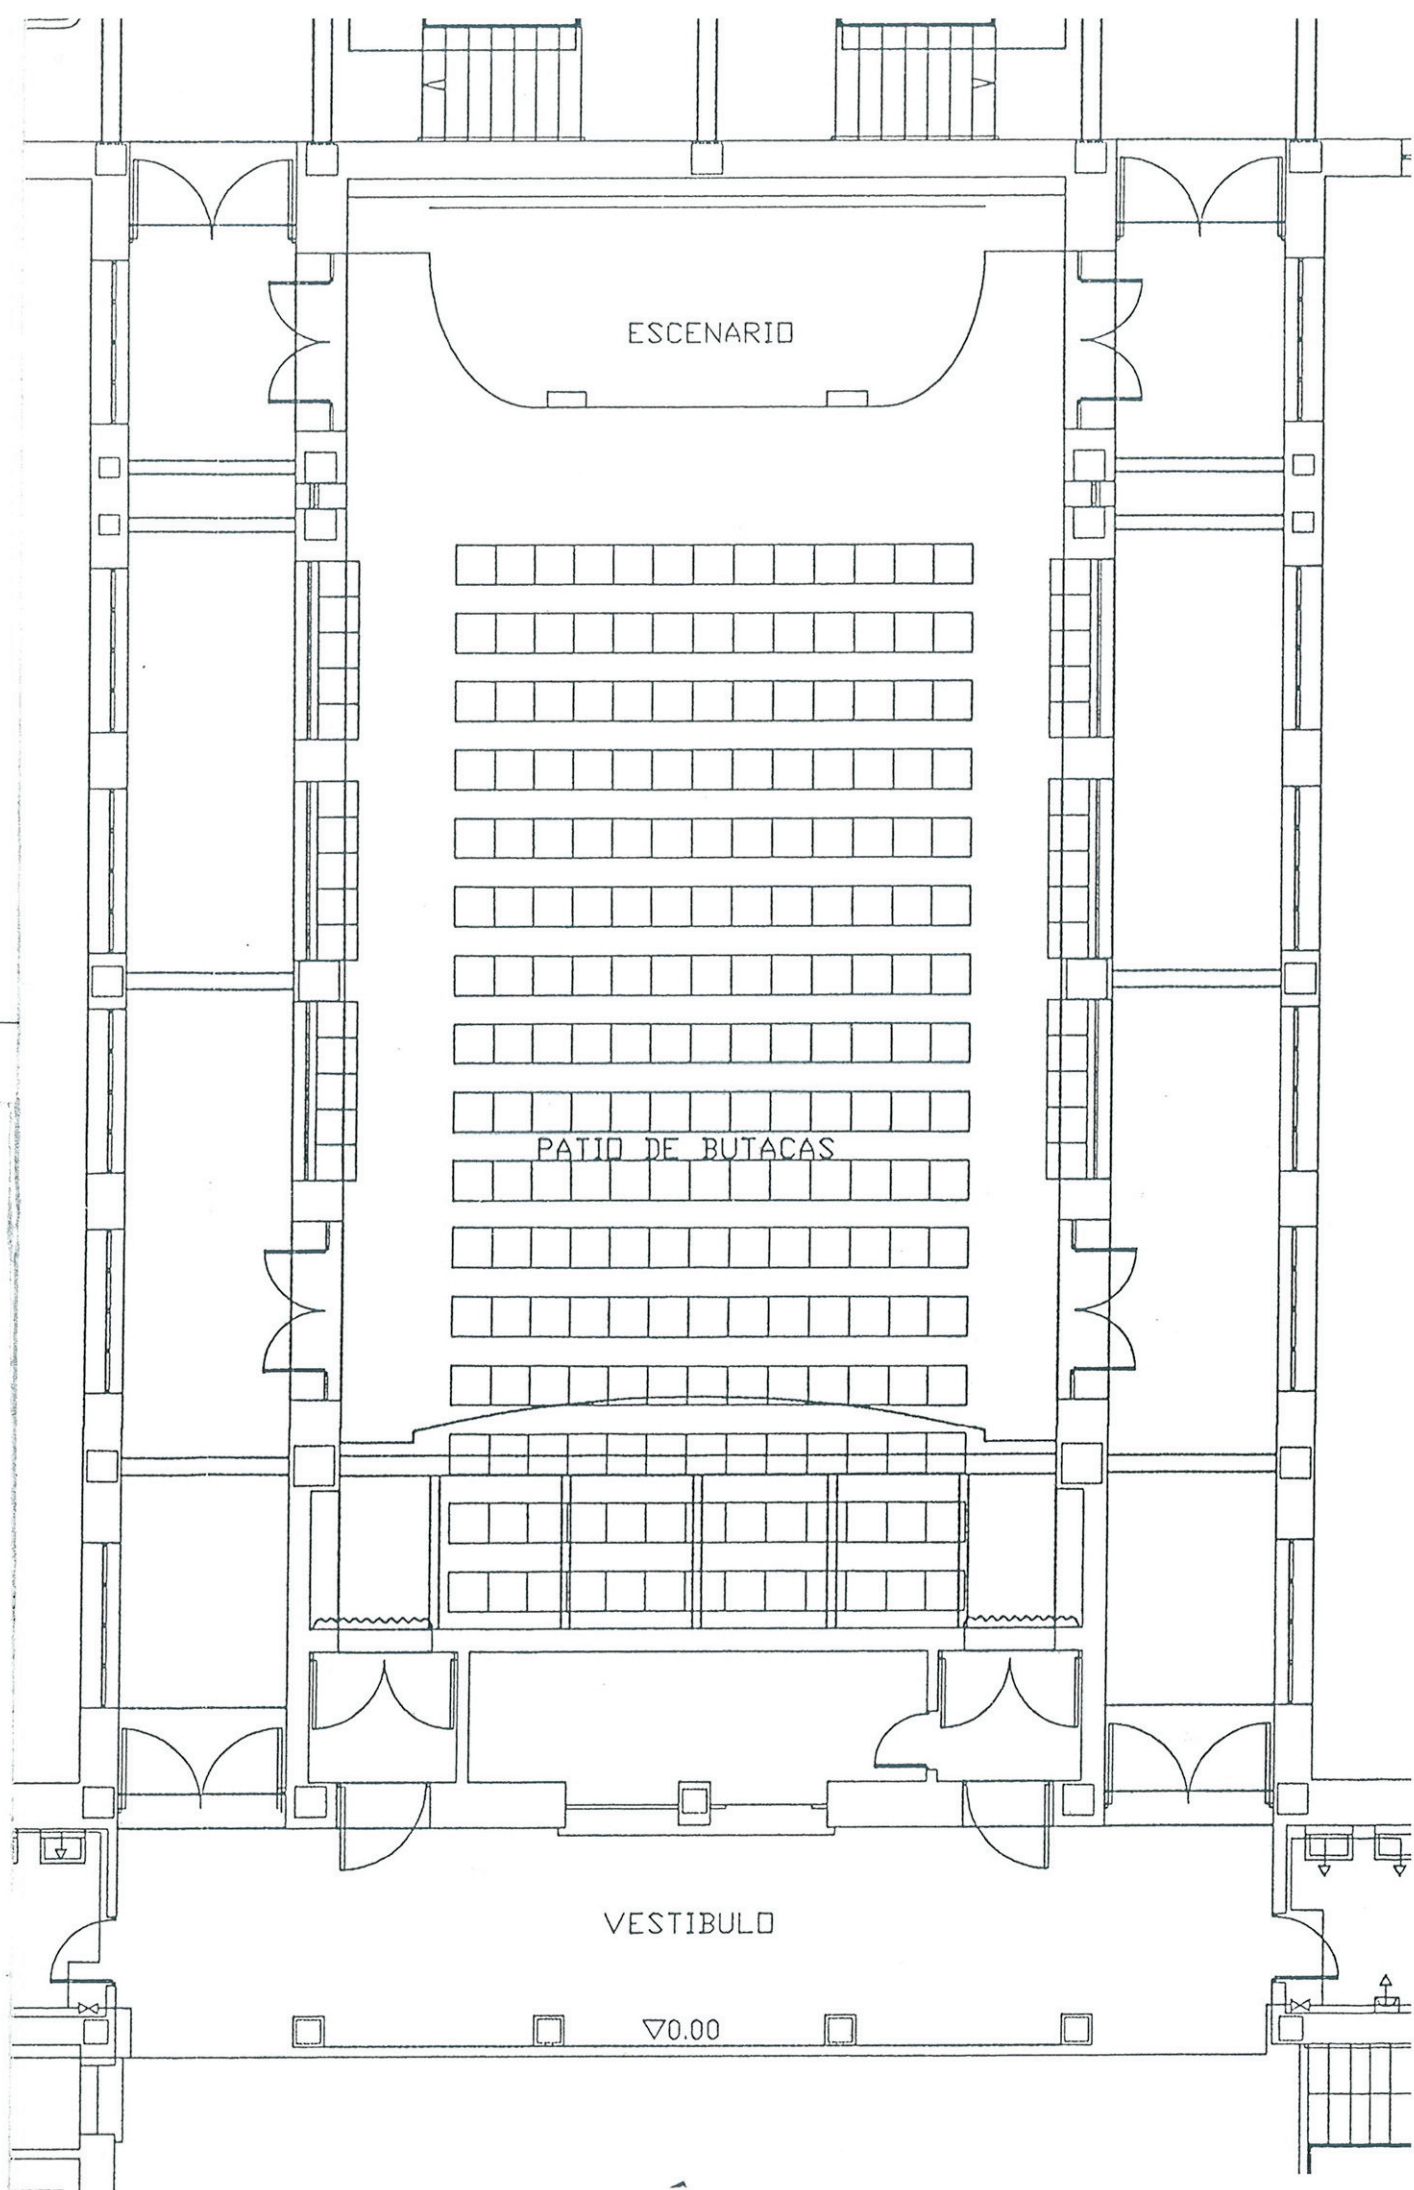

PLANTA SEMISOTANO.
 Sup Construida: 1.835,20 m²

Torremolinos
AYUNTAMIENTO

DELEGACIÓN DE PROMOCIÓN CULTURAL

Centro Cultural Pablo Ruiz Picasso

SALAS DE CINE

C/ Cruz 42 - Semisótano - 952 053 835
promocioncultural@ayto-torremolinos.es

PLANTA BAJA.
 Sup Construida: **1.717,10 m²**
 216,45/2 (50%) = **108,23 m²**
total = 1.825,33 m²

ESCENARIID

PATIO DE BUTACAS

VESTIBULO

▽0.00

PLANTA PRIMERA.
 Sup Construida: 1.850,20 m²

ALCOS

PALCOS