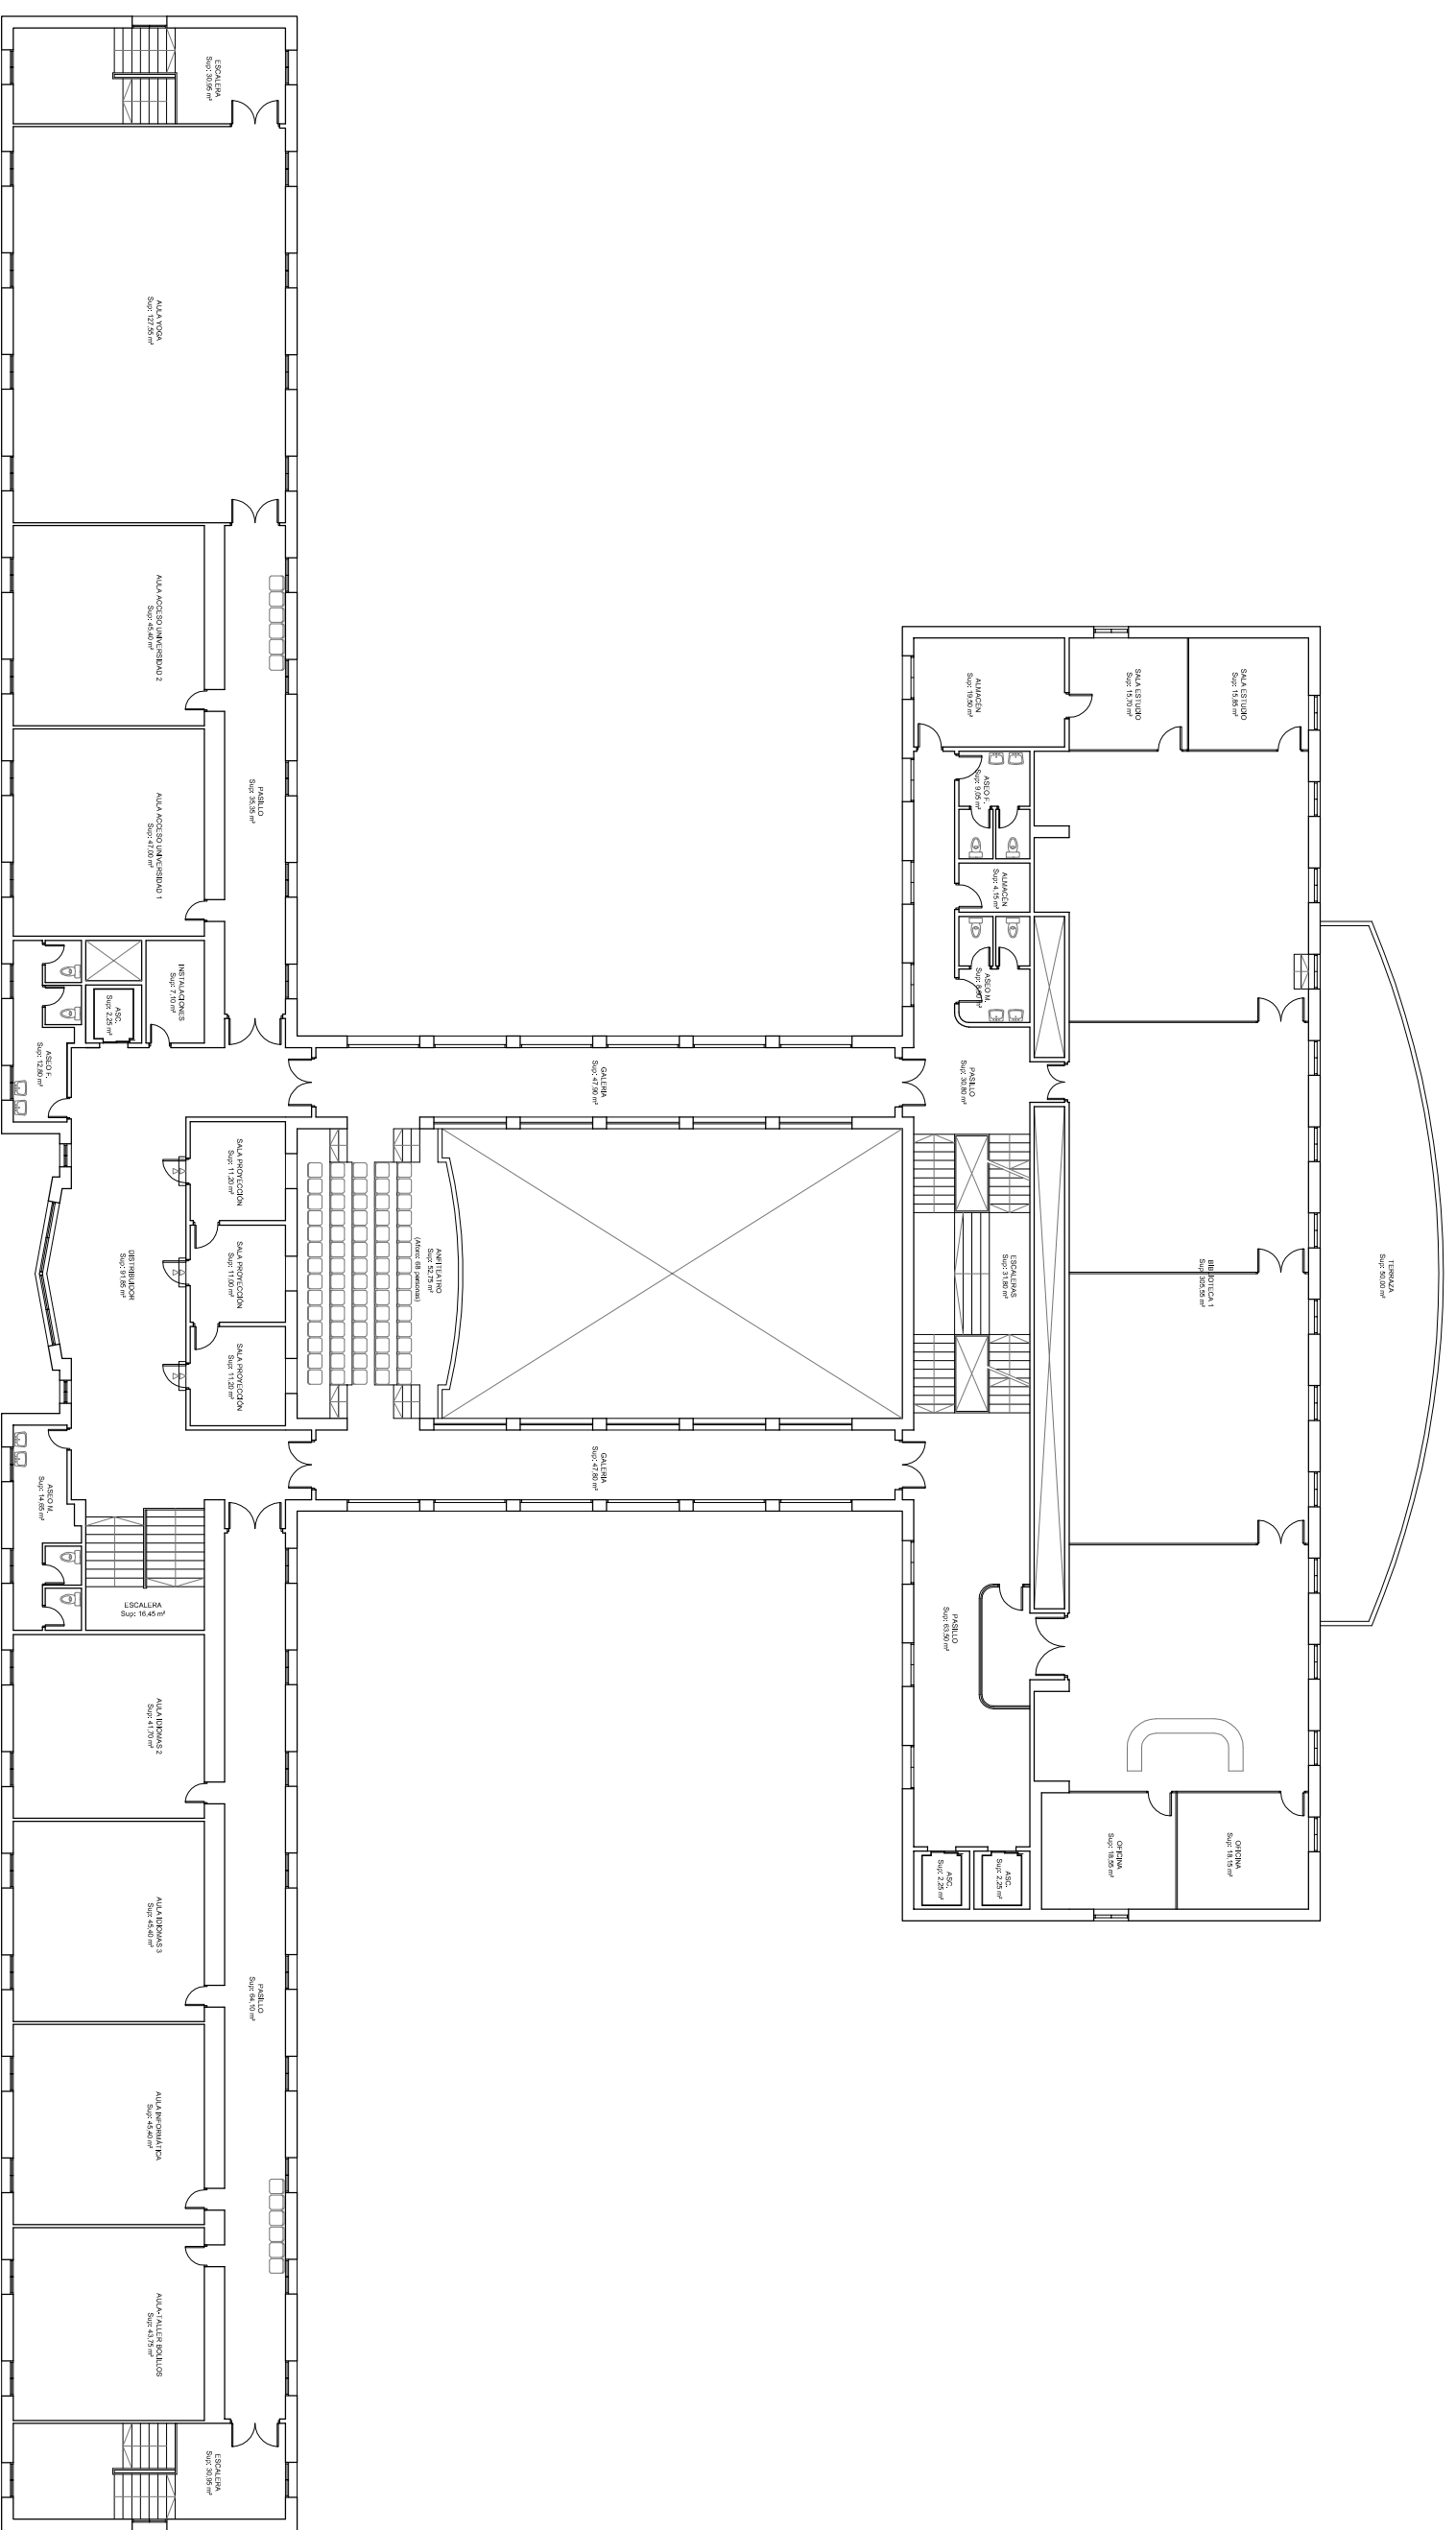

PLANTA BAJA.
 Sup Construida: **1.717,10 m²**
 216,45/2 (50%) = **108,23 m²**
total = 1.825,33 m²

ESCENARIID

PATIO DE BUTACAS

VESTIBULO

▽0.00

PLANTA PRIMERA.
 Sup Construida: 1.850,20 m²

ALCOS

PALCOS